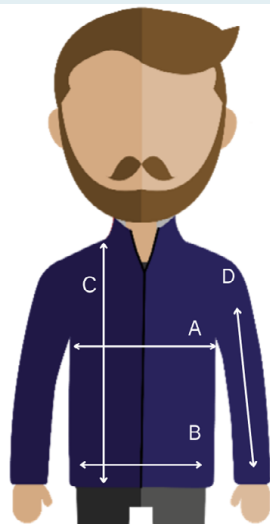

CORE LIGHT PADDED VEST M

Réf.1910986

Bodywarmer sans manches

Polyamide recyclée + polyester
recyclé

S - 3XL

Qualité et Confort :

- 2 poches latérales zippées
- col en bords cotes
- logo craft s/ poitrine droite
- forme droite
- bodywarmer en polyamide recyclée

Coupe :

- Homme : 1910986
- Femme : 1912059

Coloris :

Matière recyclée

- Respect de l'environnement
- Réutilisation des ressources existantes
- Pas de compromis sur le confort

Protège du vent

- Matelassage
- Maintien du corps au chaud
- Protège du vent

Confort

- Col en bord côte
- Forme droite
- 2 poches latérales zippées

- Homme - réf.1910986

+/-1CM

Entourez votre taille	XS	S	M	L	XL	XXL	3XL	4XL
(A) Poitrine	87	93	99	105	111	119	127	135
(B) Taille	75	81	87	93	99	107	115	123
(C) Longueur corps	172	176	180	184	188	192	196	200
(D) Epaules + longueur des manches	78	80	82	84	86	88	90	96